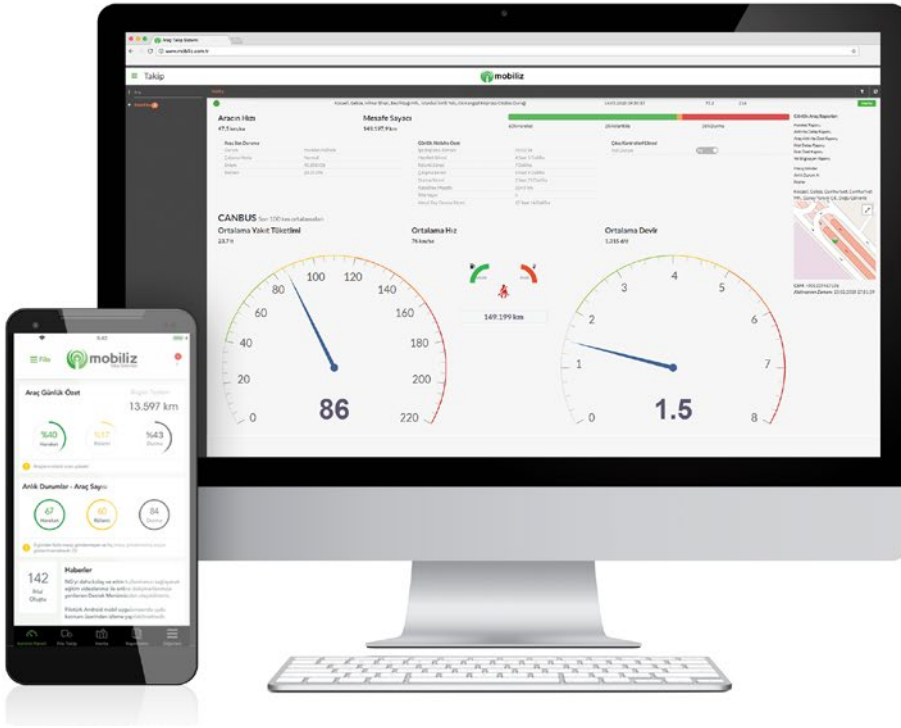

# CANBus Paket DT430 CAN

Aracın konum, hız, rölanti bilgilerinin yanısıra yakıt tüketimi, depo yakıt seviyesi ve motor devri gibi kritik bilgileri araç yol bilgisayarından elde ederek kullanıcının hizmetine sunan CANBus teknolojisine sahip gelişmiş araç takip paketidir.

Aracın en ekonomik ve güvenli biçimde kullanımını kontrol etme amacıyla kritik bilgileri araç yol bilgisayarından elde ederek kullanıcının hizmetine sunan CANBus teknolojisine sahip gelişmiş bir pakettir.