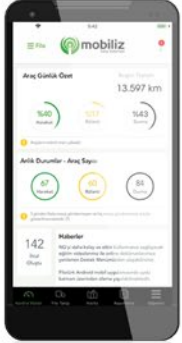

Ekonomik Paket DT455

Binek ve ticari araç sahiplerinin temel araç izleme ihtiyaçlarını karşılamak amacı ile kullanılır. Araçların konum, hız, rölanti ve diğer bilgilerinin yanısıra mevcut ve geçmişe yönelik detaylı raporlarını kullanıcıların hizmetine sunar.

Temel ihtiyacın araçların izlenmesi, hız, rölanti yaptığı kilometre, ihaller gibi temel bilgilerin yeterli olduğu çok fazla harici sensör bağlantı ihtiyacının bulunmadığı durumlar için en ekonomik çözümü sunan pakettir.

Ekonomik Paket DT455

Ekonomik Paket DT455'in fark yaratan özellikleri:

- ✓ En fazla uydu sayısı ve en fazla iletişim kanalına sahip GPS TEKNOLOJİSİ sayesinde, Türkiye'nin en güvenilir ve hızlı konum bilgisi desteği
- ✓ Tek tıkla Immobilizer desteği ile motoru bloke etme imkanı
- ✓ Aşırı hız durumunda sesli uyarı ile sürücüyü uyarma imkanı
- ✓ Güvenlik amaçlı acil durum butonu bağlantısı