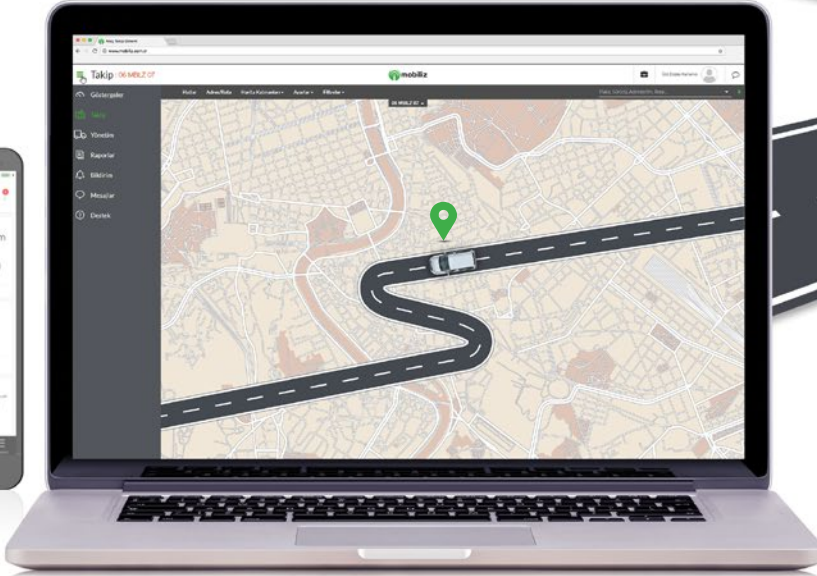

Ekonomik Paket DT455

Binek ve ticari araç sahiplerinin temel araç izleme ihtiyaçlarını karşılamak amacı ile kullanılır. Araçların konum, hız, rölanti ve diğer bilgilerinin yanısıra mevcut ve geçmişe yönelik detaylı raporlarını kullanıcıların hizmetine sunar.

Temel ihtiyacın araçların izlenmesi, hız, rölanti yaptığı kilometre, ihaller gibi temel bilgilerin yeterli olduğu çok fazla harici sensör bağlantı ihtiyacının bulunmadığı durumlar için en ekonomik çözümü sunan pakettir.